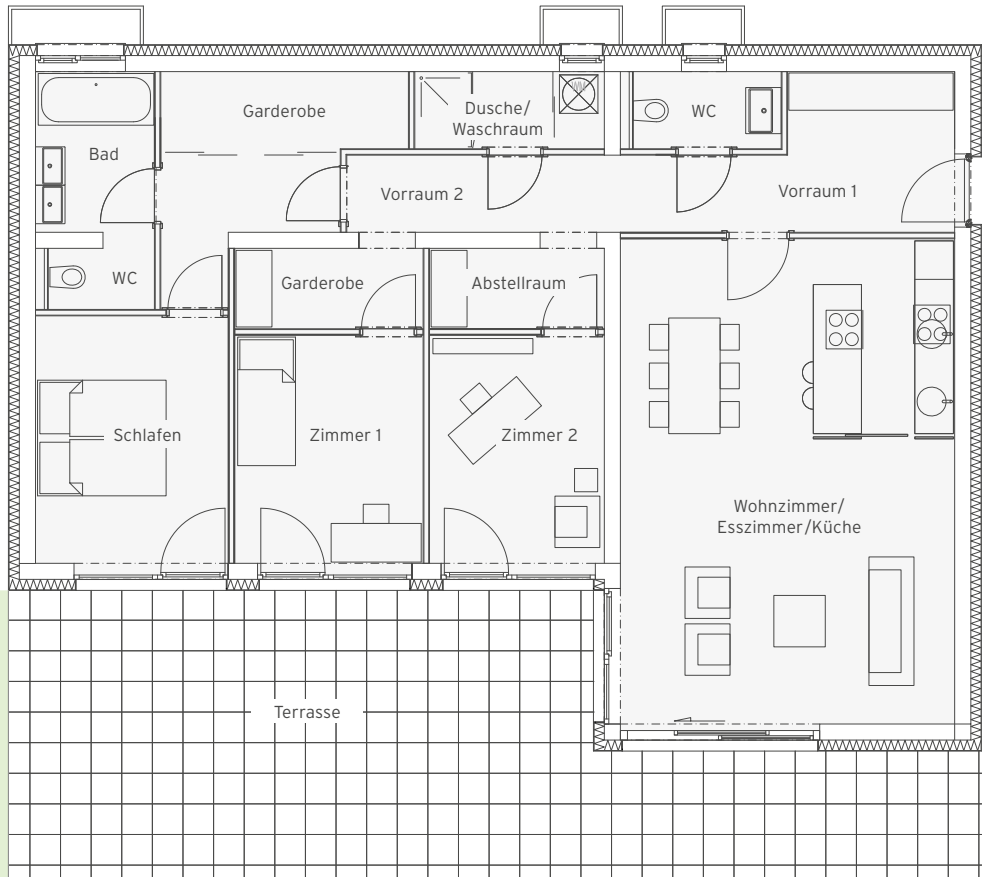

EG

TOP 26114,69 m²

Garten

ERDGESCHOSS

ERDGESCHOSS | 114,69 m²

Vorraum 1	9,62 m ²	Schlafen	11,55 m ²
WC	2,76 m ²	Garderobe	9,48 m ²
Wohn-/Esszimmer/Küche	39,26 m ²	Zimmer 1	10,40 m ²
Vorraum 2	4,81 m ²	Garderobe	3,66 m ²
Dusche/Waschraum	3,54 m ²	Zimmer 2	9,64 m ²
Bad/WC	6,58 m ²	Abstellraum	3,39 m ²

HAUS NR. 59d

PKW-Abstellplatz - Tiefgarage	2
Abstellraum Tiefgarage	7,34 m ²
Terrasse	53,03 m ²
Garten (ca.)	180,26 m ²